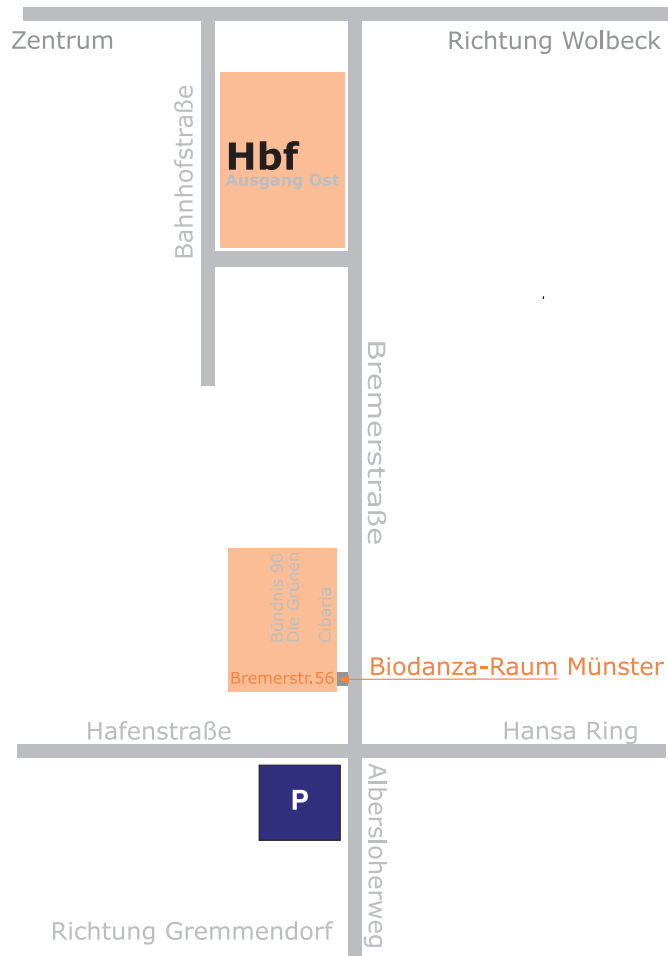

## Wegbeschreibung

**Wir sind umgezogen:**

**Biodanza-Raum Münster**

Bremerstr. 56  
48155 Münster

**Busverbindung:**

Wir sind ab dem Bahnhof  
prima fussläufig zu erreichen.

Direkt hinter dem Bahnhof, Ausgang Ost,  
die Bremerstraße Richtung Hafenstraße laufen,  
kurz vor der Kreuzung Bremerstr./Hafenstraße  
befindet sich der Raum auf der rechten Seite  
direkt über der „cibarria“-Bäckerei.